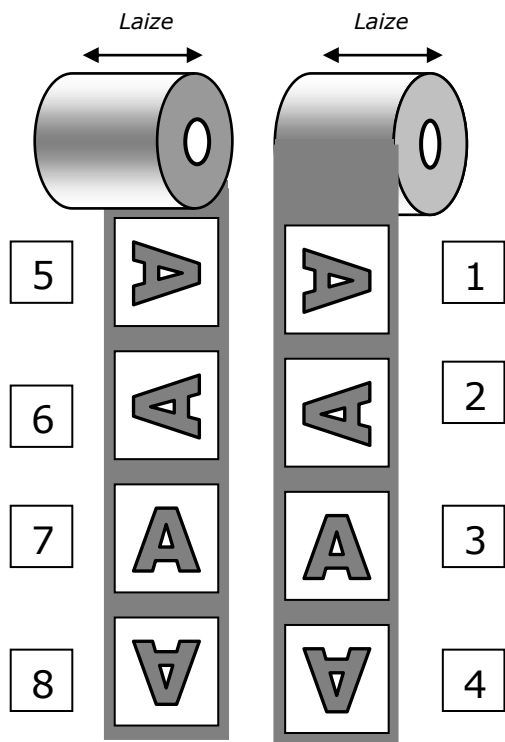

Paramètres de bobinage étiqueteuse : AUTOFIX LTP

Ø Rouleau	240 mm
Ø Mandrin	76 mm
Inter étiquettes	3 mm
Bobinage N°	1
Laize maxi	130 mm